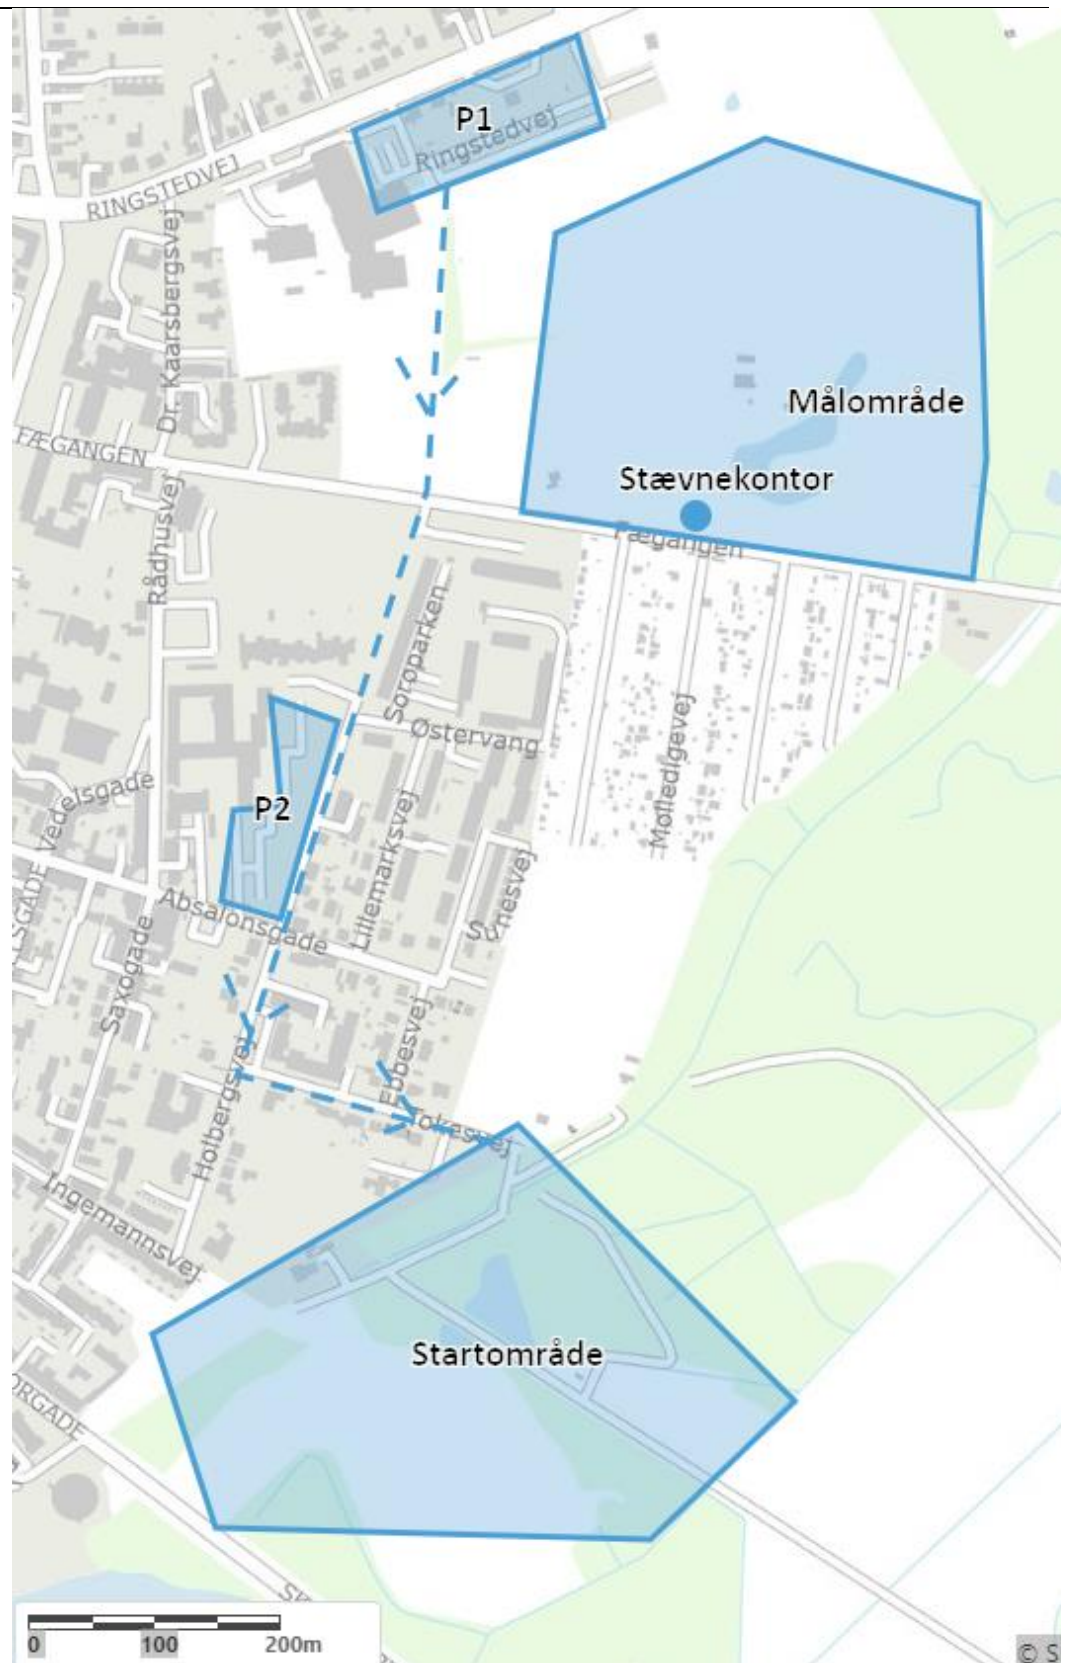

Orienteringsklubben Sorø indbyder til de danske mesterskaber i ultralangdistance søndag den 11. april 2021 i Sorø Sønderskov.

Version 2, 16/3 2021 (Væsentlige ændringer markeret med rødt).

Navn og klassifikation	DM Ultralang 2021 Stævnet afvikles under corona-vilkår ifølge DOF/DIF's tekniske retningslinjer og guidelines, og stævnet er underlagt myndighedernes krav, retningslinjer, påbud og anvisninger. Hvis der er en League i 2021, hvor stævnet forventes at indgå i, vil dette være gældende, mere herom.
Løbsområde	Sorø Sønderskov Se skovlukning her
Parkering	Der vil være to mulige parkeringspladser: P1 Sorøhallerne, Ringstedvej 20, 4180 Sorø. X/Y = (55.439, 11.564). P2 Sorø Rådhus, indkørsel fra Absalonsgade, 4180 Sorø. X/Y = (55.434, 11.562) For at fordele de deltagende anmoder vi deltagere fra østdanmark om at benytte P1 og deltagere fra vestdanmark om at benytte P2.

Løbskort	Sorø Sønderskov 1:7.500 for HD60 plus og 1:10.000 for øvrige klasser, tegnet af OK Sorø, senest revideret i vinteren 2020-2021, ækvivalens 2,5 m. Afvigelsen fra gængs målestok for klasserne H/D 20-21 er godkendt af DOF. Kortet vil være printet på rivfast papir.
Stævnekontor	I målområdets sydvestlige hjørne vil være et stævnekontor. Der er ikke adgang til det