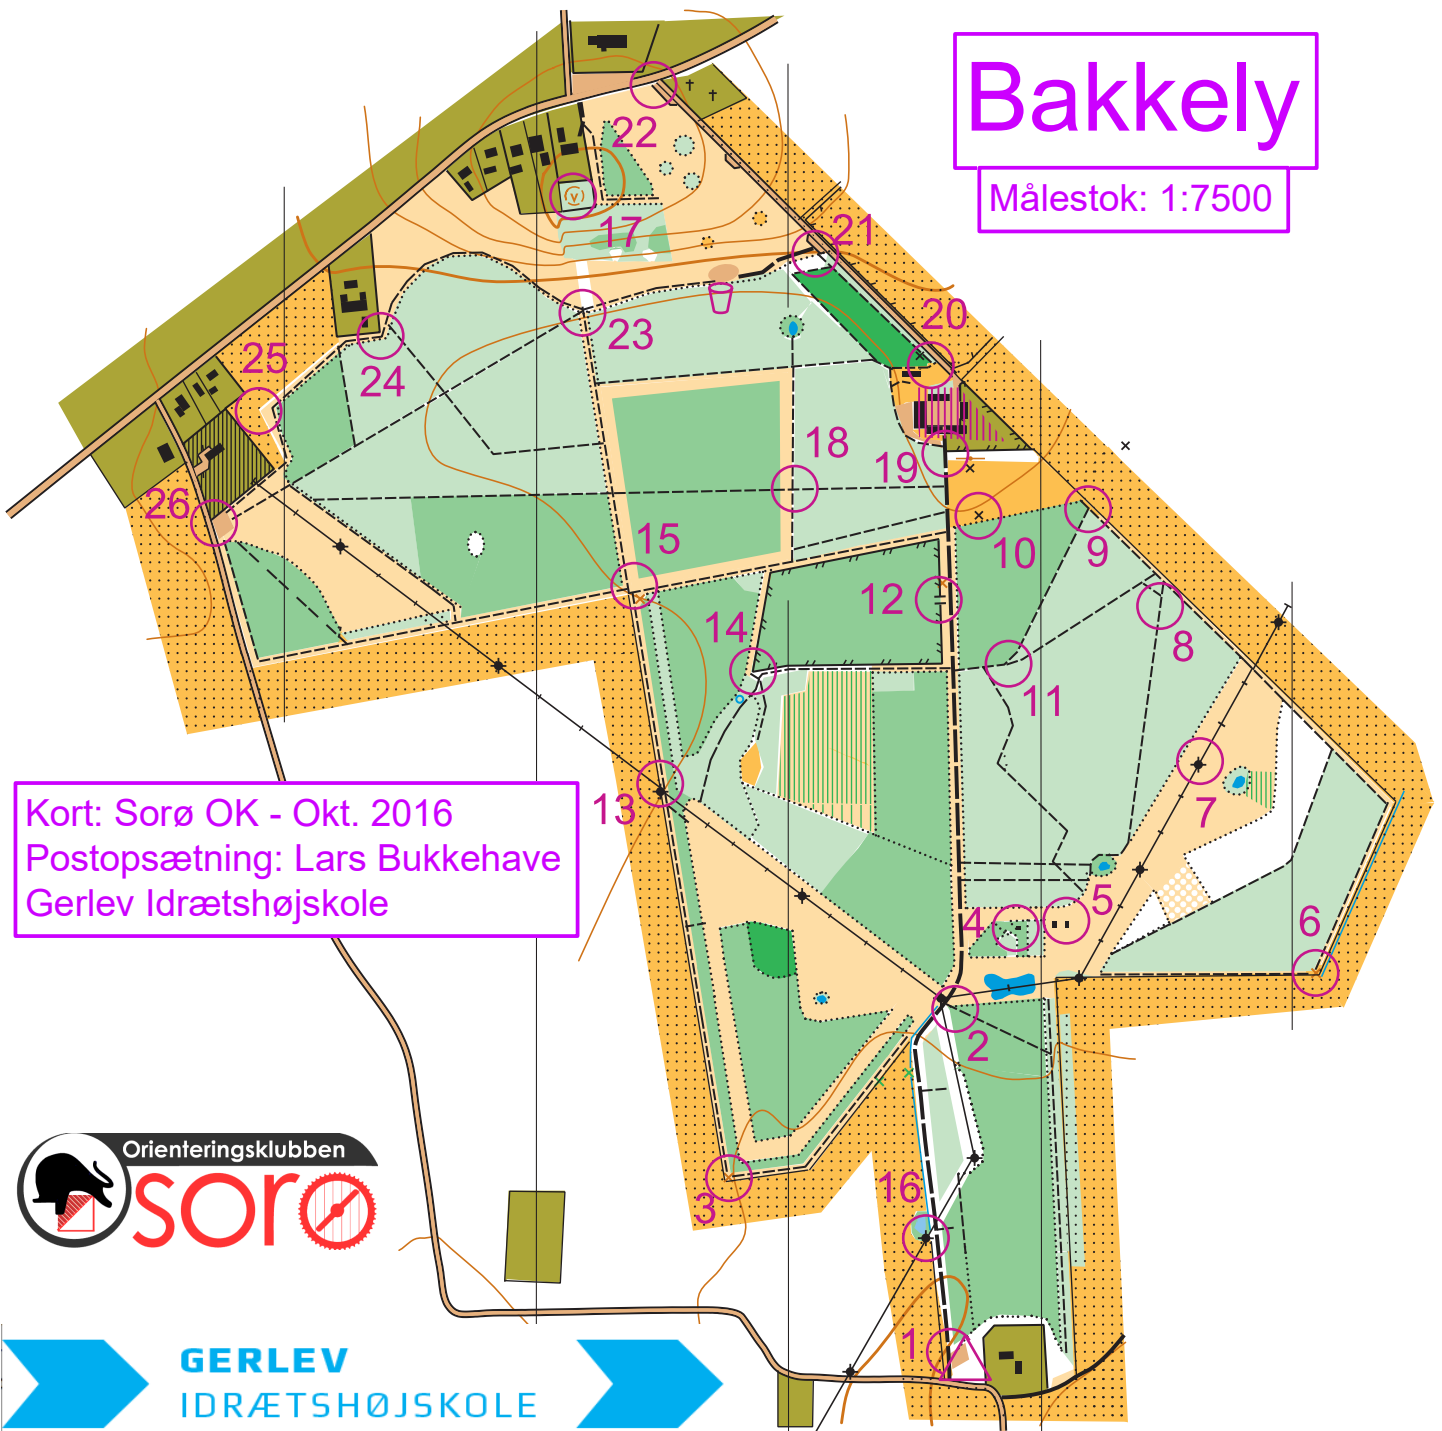

Bakkely

Målestok: 1:7500

Kort: Sorø OK - Okt. 2016
 Postopsætning: Lars Bukkehave
 Gerlev Idrætshøjskole

Bakkely		
Fasteposter Bakkely		
▷		
10	1	Bom
10	2	Sti -kryds
10	3	Bænk
10	4	WC Vestlige side
10	5	Shelter Nordlige side
10	6	Bænk
10	7	Mast
10	8	Sti -sammenløb
10	9	Sti -sammenløb

10	10	Trappe
10	11	Sti -kryds
10	12	Gennemgang
10	13	Hegn, SV-ende
10	14	Hegn, SV-hjørne (ude)
10	15	Skulptur
10	16	Mast
10	17	Hul
10	18	Sti -kryds
10	19	Bom
10	20	Sti -kryds
10	21	Åbent område

10	22	Vej -kryds
10	23	Sti -sammenløb
10	24	Sti, -knæk
10	25	Hegn, SV-hjørne (ude)
10	26	Åbent område