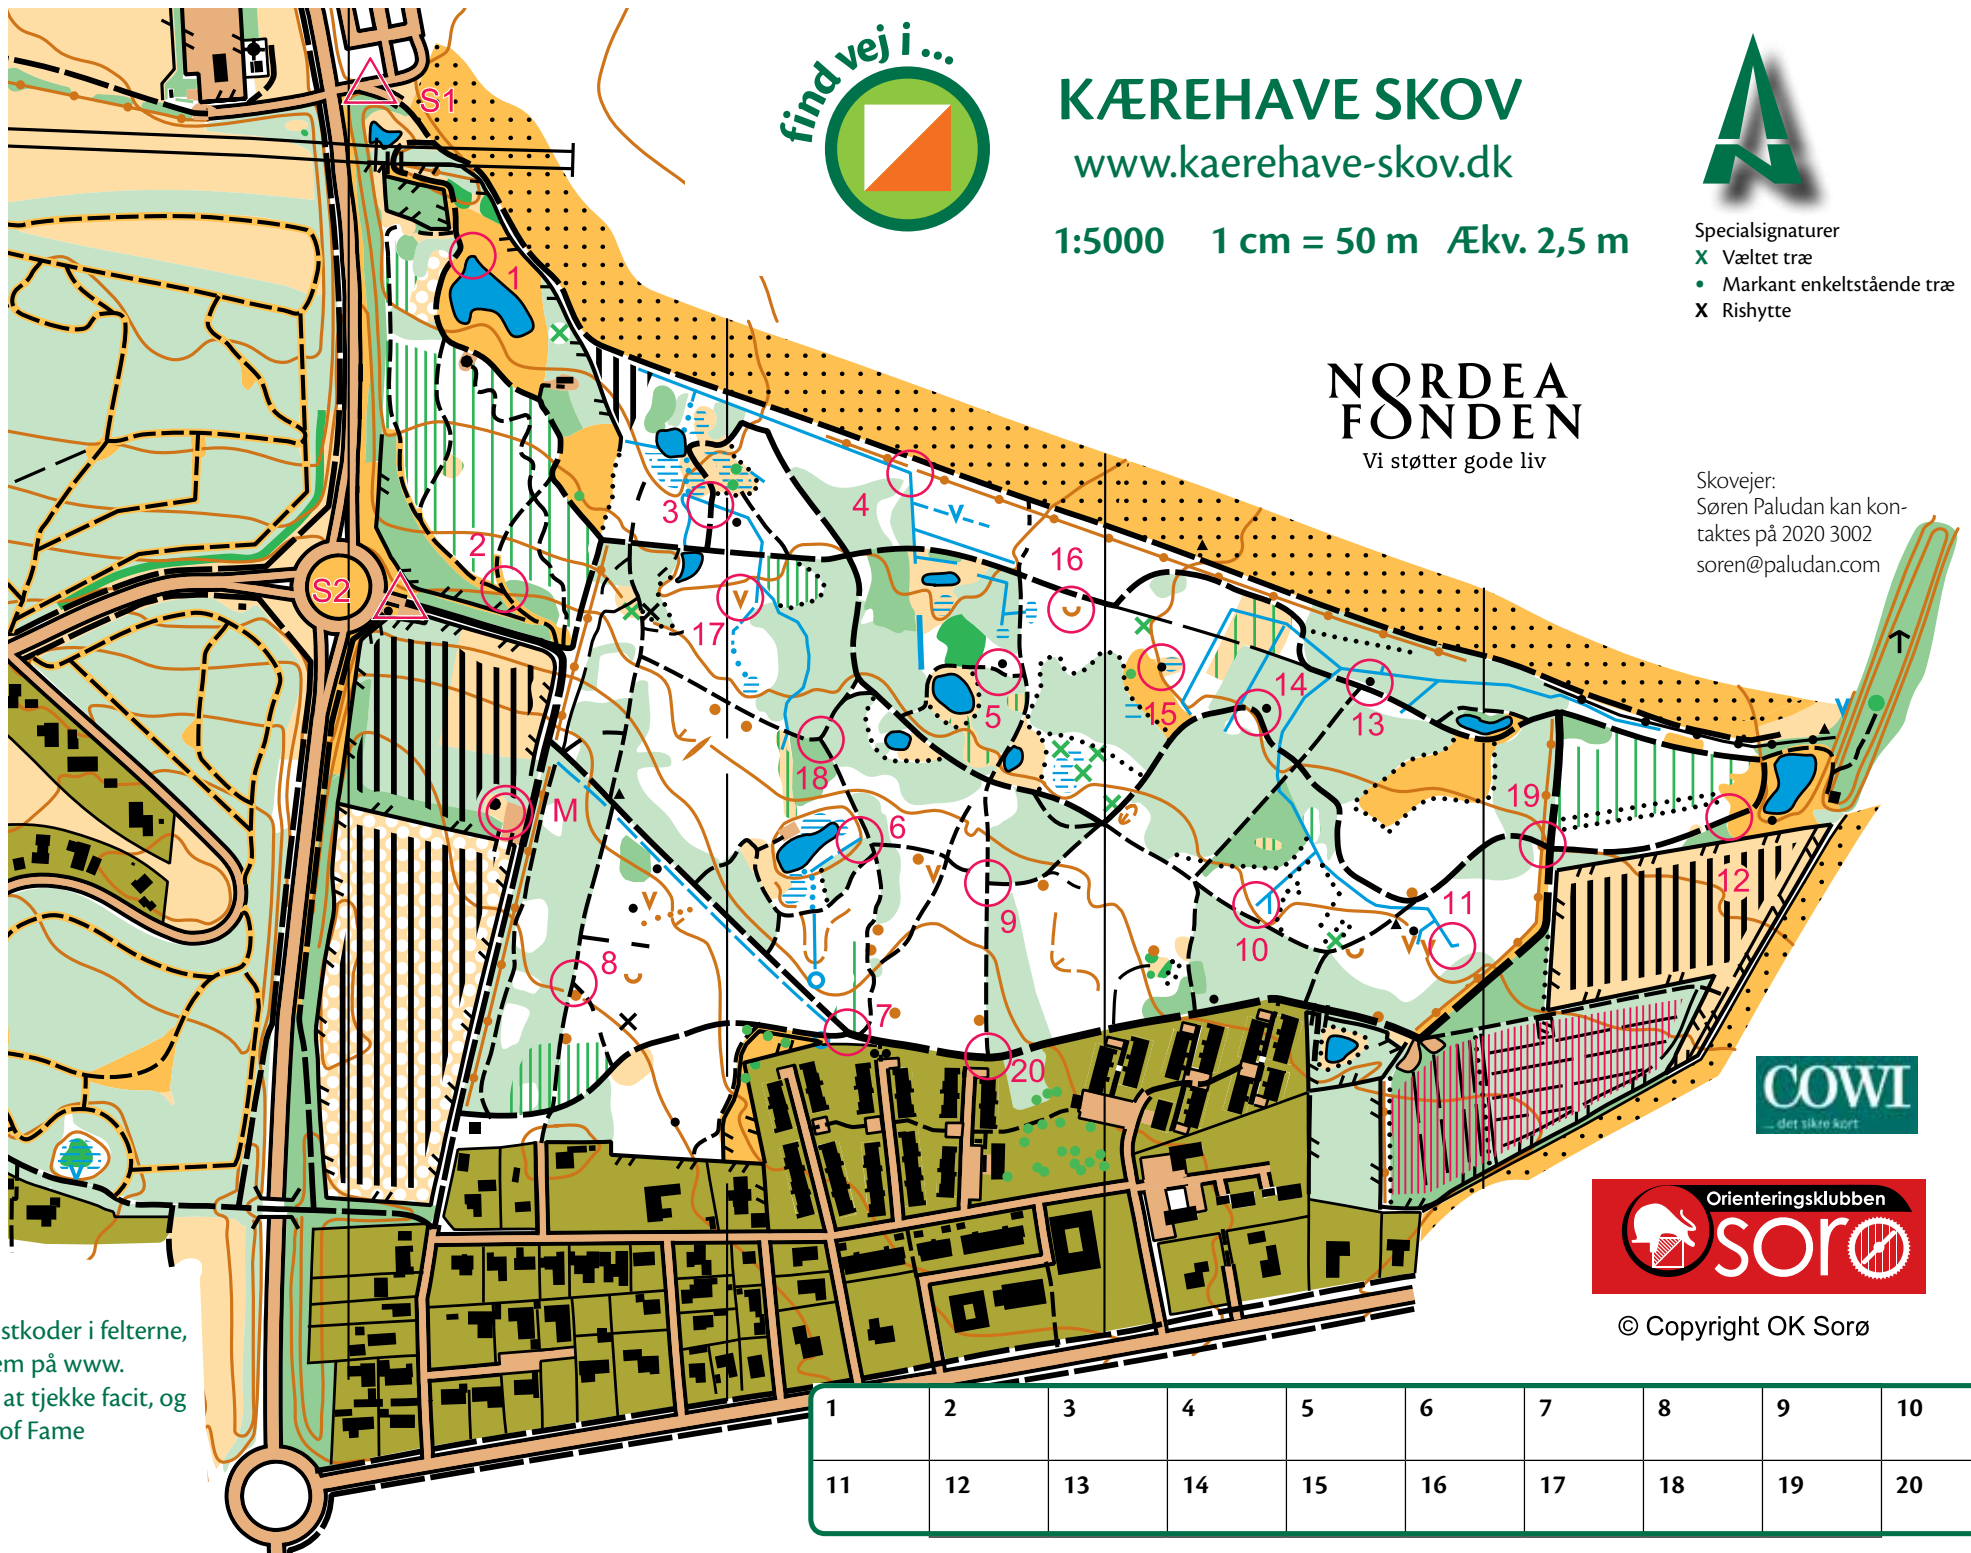

KÆREHAVE SKOV

www.kaerehave-skov.dk

1:5000 1 cm = 50 m Ækv. 2,5 m

Specialsignaturer

- X Væltet træ
- Markant enkeltstående træ
- X Rishytte

NORDEA FONDEN

Vi støtter gode liv

Skovejer:
Søren Paludan kan kontaktes på 2020 3002
soren@paludan.com